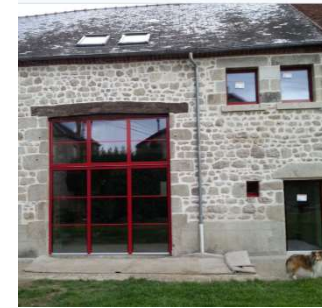

Nous réalisons pour la construction et la rénovation de bâtiments un large choix d'ouvrages sur mesure en **acier, inox et alu** :

Escaliers, portails, portillons, garde-corps, mains-courantes, rampes, clôtures, grilles, portes, structures métalliques (auvent, passerelle, balcons, pergolas), habillage de façades métalliques, verrières, cloisons claustra...

NOS REALISATIONS

Garde-corps
logement
social

Garde-corps

Garde-corps
design

Marquise

Portail motorisé, portillon
et clôture sur mesure

Escalier balancé

Escalier

Escalier limon central
rendu industriel

Mur rideau

Mur rideau

Jardin d'hiver

Escalier
LA BAULE